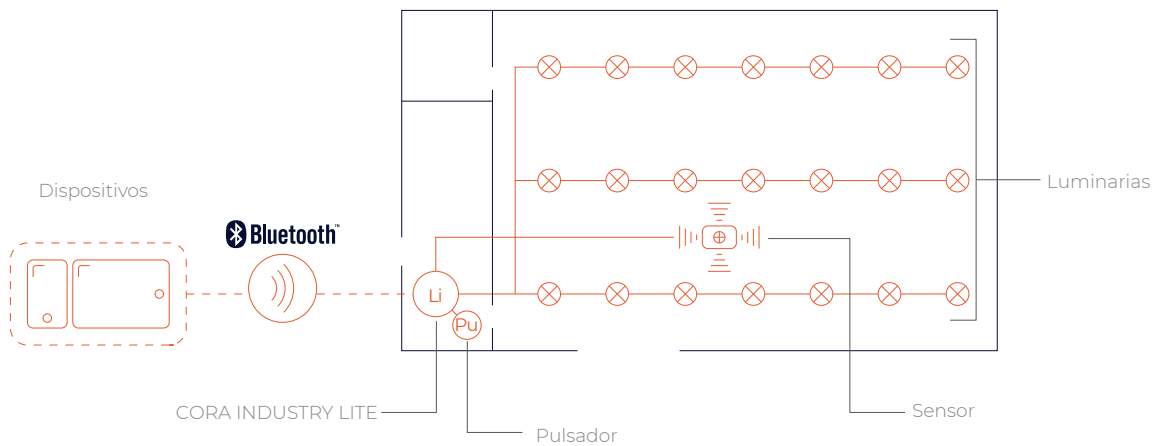

Dispone de sensor de luz integrado, regula el flujo emitido por las luminarias compensando el aporte de luz natural y consigue un aprovechamiento óptimo de la energía al monitorizar, de forma permanente, el nivel de luz ajustando la regulación de las luminarias hasta los niveles fijados

# Funcionalidades

Control eficiente de la instalación

Instalación sencilla e intuitiva

Sistema autónomo de control

Regulación precisa DALI Broadcast de hasta 64 drivers.

Configuración directa del nivel de luz mediante pulsador.

Configuración avanzada desde la aplicación iOS Play LITE

## Cora Industry LITE /

Iluminación de nave industrial

Entre sus características principales, destaca la configuración de la regulación automática del nivel de luminosidad mediante un pulsador sin necesidad de instalar ningún tipo de software, a excepción de configuraciones avanzadas a través de la app IOS Play LITE con la posibilidad de incorporar redes de detección de presencia