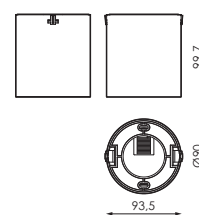

ARO CL SUPERFICIE

MOTOR LIGEIRO
+
ACCESÓRIO SUPERFICIE