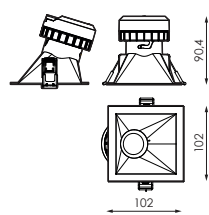

MOTOR LIGEIRO
+
ACCESÓRIO SQ 60° ASSIMÉTRICO