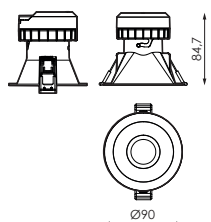

MOTOR LIGEIRO
+
ACESSÓRIO CL SIMÉTRICO 60°