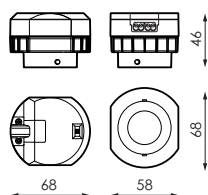

## Dimensões/dimensão (MOTOR LIGEIRO)

MOTOR LIGEIRO

## Dimensões/dimensão (MOTOR LIGEIRO + Acessórios)

### AROS

655781

ARO CL SIMÉTRICO 60° RAL9003

↕ Ø90x84,7mm

∇ 75mm

655767

ARO CL SIMÉTRICO 60° RAL905

↕ Ø90x84,7mm

∇ 75mm

655798

ARO CL ASIMÉTRICO 60° RAL9003

↕ Ø90x91mm

∇ 75mm

655774

ARO CL ASIMÉTRICO 60° RAL9003

↕ Ø90x91mm