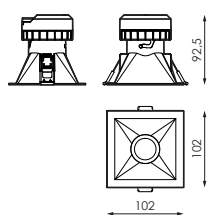

ARO SQ DE ENCASTRAR

MOTOR LIGEIRO
+
ACCESÓRIO SQ 60° SIMÉTRICO